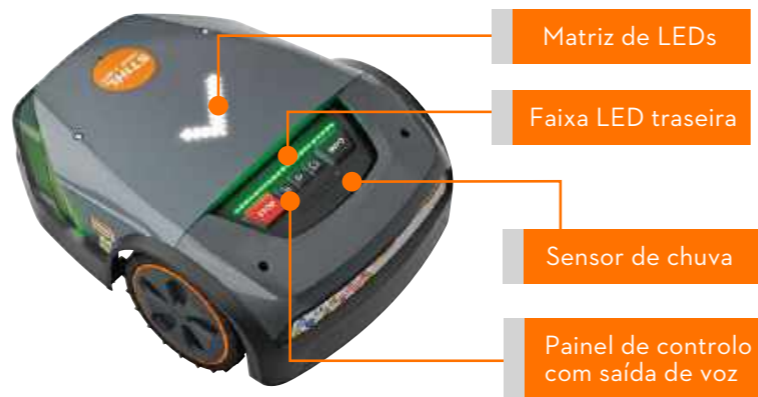

17,80€

Pega de transporte

Rodas de tração para inclinações até 45% (60% com o kit de atualização)

Faixa LED frontal

Sensor ultrassónico

Matriz de LEDs

Faixa LED traseira

Sensor de chuva