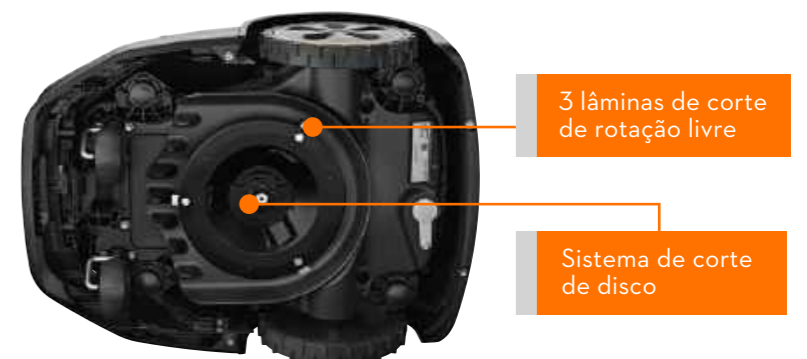

3 lâminas de corte de rotação livre

Sistema de corte de disco